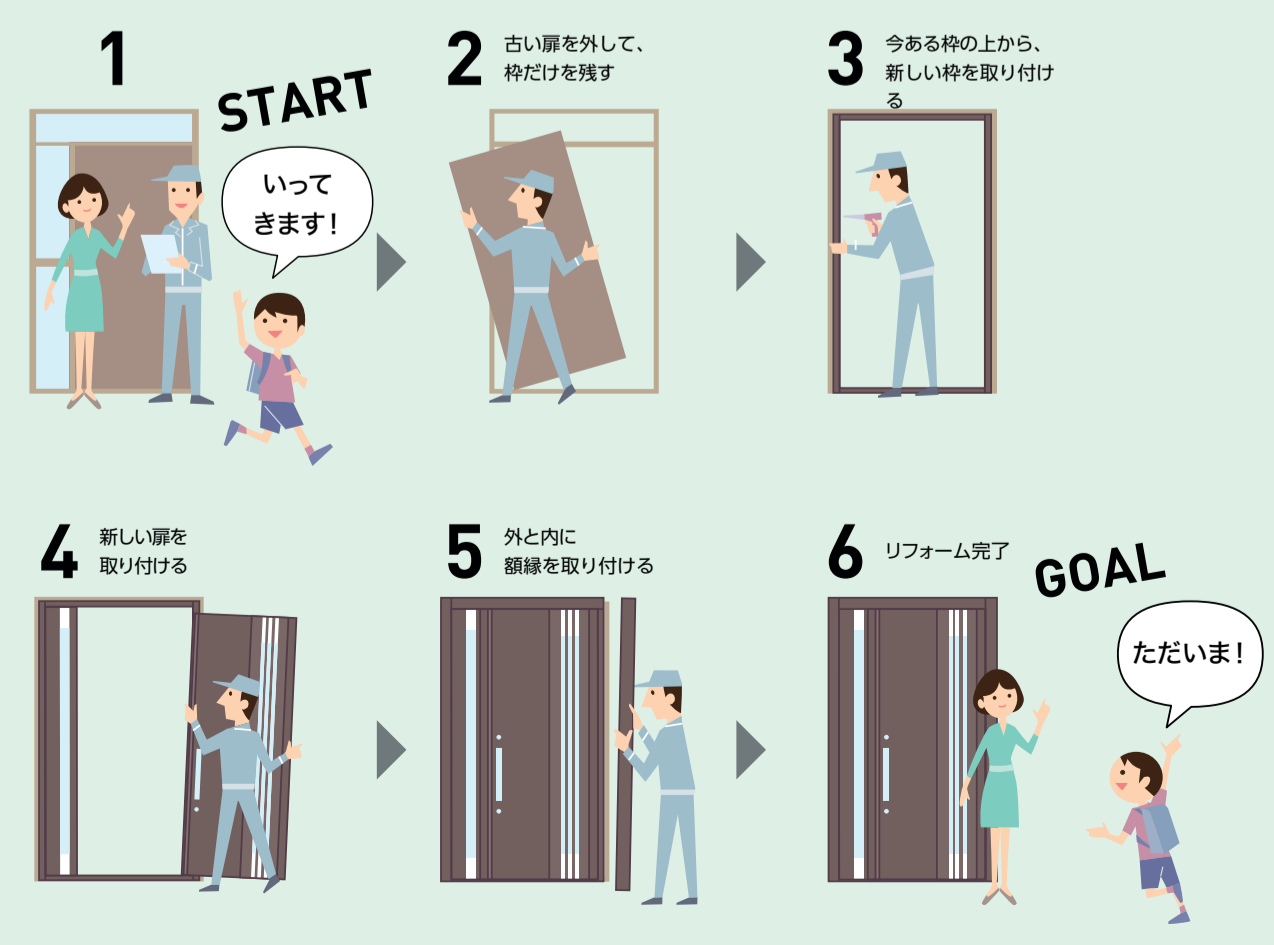

リフォーム後のイメージを、楽しくシミュレーション。

玄関コンシェルジュ [玄関ドア] [玄関引戸]

おすすめのご紹介から完成イメージまでご覧になりたい方へ。

ご希望に合わせて、おすすめのドア・引戸をご提案します!

(アクセス方法)
▶パソコンで ▶タブレット・スマートフォンで

おすすめをご提案 | ご自宅の写真に合成 | オリジナルカタログを作成

かんたん合成アプリ [玄関ドア] [玄関引戸]

とにかく気軽にイメージだけ試してみたい方へ。

ご自宅の玄関に、かんたんに合成。リフォームイメージが確認できます。

まずはアプリをダウンロード!

(アクセス方法)
▶iPhone/iPadで ▶Androidで

App Store | Google Play

株式会社 LIXIL

会社や商品についての詳細は、LIXIL公式サイトまで
<https://www.lixil.co.jp/>

※LIXILの所有権、著作権等に関する権利は、LIXILが保有し、LIXILの許可なく複製、転載、改変、再配布等はできません。

業務用 | DJ9000 | 01 | 2020.9 | 発行

玄関ドアは、1日でリフォームできます。

1day リフォーム Rechent
リシェント玄関ドア3 / 玄関引戸2 / 勝手口ドア

1日で住まいの顔がステキに変身。玄関のお悩みもすっきり解消。

リシェントなら「いきます」から「たいま」の間にリフォームできます。

カバー工法

1日でリフォームできる秘密 / カバー工法

今のドアを壊さず、新しいドアを取り付けるカバー工法。だから、壁や床を傷める心配もありません。

開口サイズを若干小さくし、今のドア枠を新しいドア枠で覆うカバー。

下枠に段差が生じた場合は、緩和材(オプシオン)でつまづきにくく。

今のドア枠 | 新しいドア枠でカバー

1日で素敵 古くて劣化が気になる玄関が、キレイで素敵に大変身。

51 バリエーション

洋風 デザインも! | 重厚 デザインも! | 定番 デザインも!

■ 外観
家の外観をまるごと一新。まるで新築のように、わが家が生まれ変わります。

■ 内観
玄関の美しさと快適さがグッとアップ。ワンランク上の空間で、新しい暮らしをスタート!